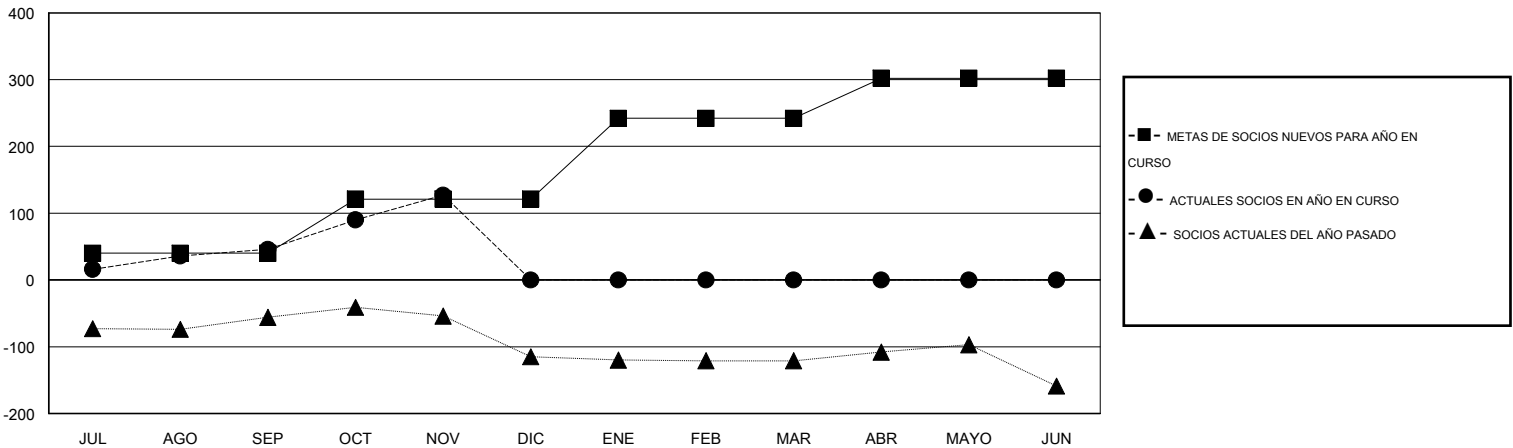

MONTHLY MEMBERSHIP PROGRESS REPORT

District H 3

Results as of: 11/30/2016

GMT: Jaime García Cepeda

UBICACIÓN PERU

GMT DE AE 3

Clubes					socios				
RESULTADOS DE 2016-2017					RESULTADOS DE 2016-2017				
TRIMESTRE	META DE CLUBES NUEVOS	NUEVOS CLUBES	CLUBES DADOS DE BAJA	GANANCIA/PÉRDIDA NETA	TRIMESTRE	META DE SOCIOS NUEVOS	SOCIOS FUNDADORES Y NUEVOS SOCIOS AÑADIDOS	SOCIOS DADOS DE BAJA	GANANCIA/PÉRDIDA NETA
JUL/AGO/SEP	1	0	0	0	JUL/AGO/SEP	40	83	37	46
OCT/NOV/DIC	1	2	0	2	OCT/NOV/DIC	81	100	19	81
ENE/FEB/MAR	3	0	0	0	ENE/FEB/MAR	121	0	0	0
ABR/MAYO/JUN	2	0	0	0	ABR/MAYO/JUN	60	0	0	0

METAS Y CIFRA ACUMULATIVA DE CLUBES NUEVOS

METAS Y CIFRA ACUMULATIVA DE SOCIOS

CLUBES DADOS DE BAJA: 0	39 CLUBS OF 71 AÑADIERON 1 O MÁS SOCIOS NUEVOS	<u>DISTRIBUCIÓN POR SEXO</u>	
SOCIOS DADOS DE BAJA		MASCULINO	744 (50.37%)
FALLECIDOS	8	FEMENINO	733 (49.63%)
CLUB CANCELADO	0	CLIC AQUÍ PARA DATOS DE SALUD DE CLUB	
OTRO	48	SOCIOS EN UNIDAD FAMILIAR	512
TOTAL	56	CABEZA DE FAMILIA	208
		NO ES CABEZA DE FAMILIA	304