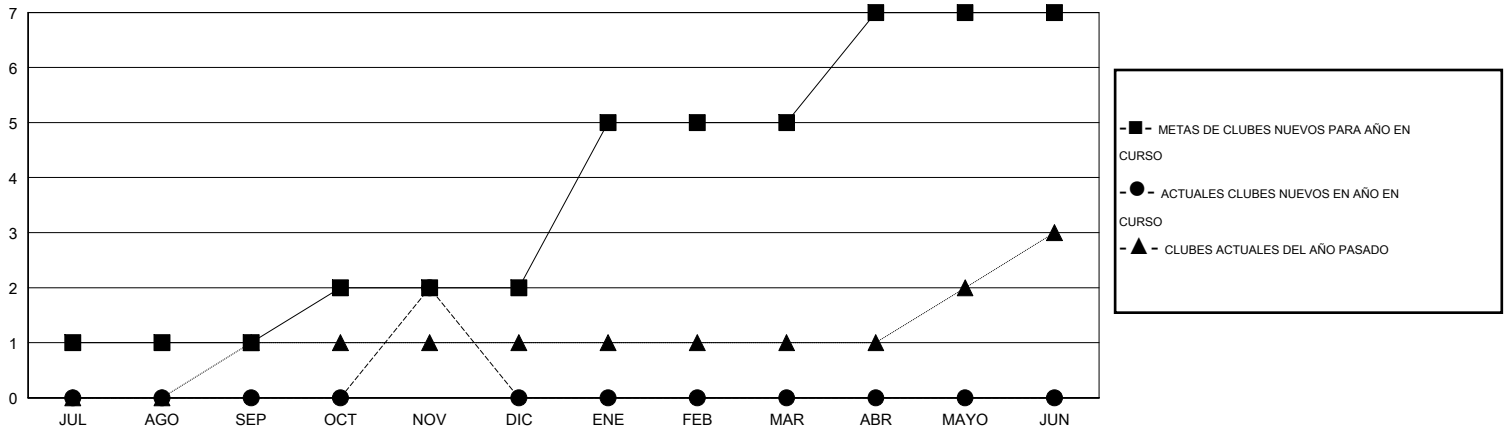

MONTHLY MEMBERSHIP PROGRESS REPORT

District H 3

Results as of: 11/30/2016

GMT: Jaime García Cepeda

UBICACIÓN PERU

GMT DE AE 3

Clubes					socios				
RESULTADOS DE 2016-2017					RESULTADOS DE 2016-2017				
TRIMESTRE	META DE CLUBES NUEVOS	NUEVOS CLUBES	CLUBES DADOS DE BAJA	GANANCIA/PÉRDIDA NETA	TRIMESTRE	META DE SOCIOS NUEVOS	SOCIOS FUNDADORES Y NUEVOS SOCIOS AÑADIDOS	SOCIOS DADOS DE BAJA	GANANCIA/PÉRDIDA NETA
JUL/AGO/SEP	1	0	0	0	JUL/AGO/SEP	40	83	37	46
OCT/NOV/DIC	1	2	0	2	OCT/NOV/DIC	81	100	19	81
ENE/FEB/MAR	3	0	0	0	ENE/FEB/MAR	121	0	0	0
ABR/MAYO/JUN	2	0	0	0	ABR/MAYO/JUN	60	0	0	0

METAS Y CIFRA ACUMULATIVA DE CLUBES NUEVOS

METAS Y CIFRA ACUMULATIVA DE SOCIOS

CLUBES DADOS DE BAJA: 0	39 CLUBS OF 71 AÑADIERON 1 O MÁS SOCIOS NUEVOS	<u>DISTRIBUCIÓN POR SEXO</u>	
SOCIOS DADOS DE BAJA		MASCULINO	744 (50.37%)
FALLECIDOS	8	FEMENINO	733 (49.63%)
CLUB CANCELADO	0	CLIC AQUÍ PARA DATOS DE SALUD DE CLUB	
OTRO	48	SOCIOS EN UNIDAD FAMILIAR	512
TOTAL	56	CABEZA DE FAMILIA	208
		NO ES CABEZA DE FAMILIA	304